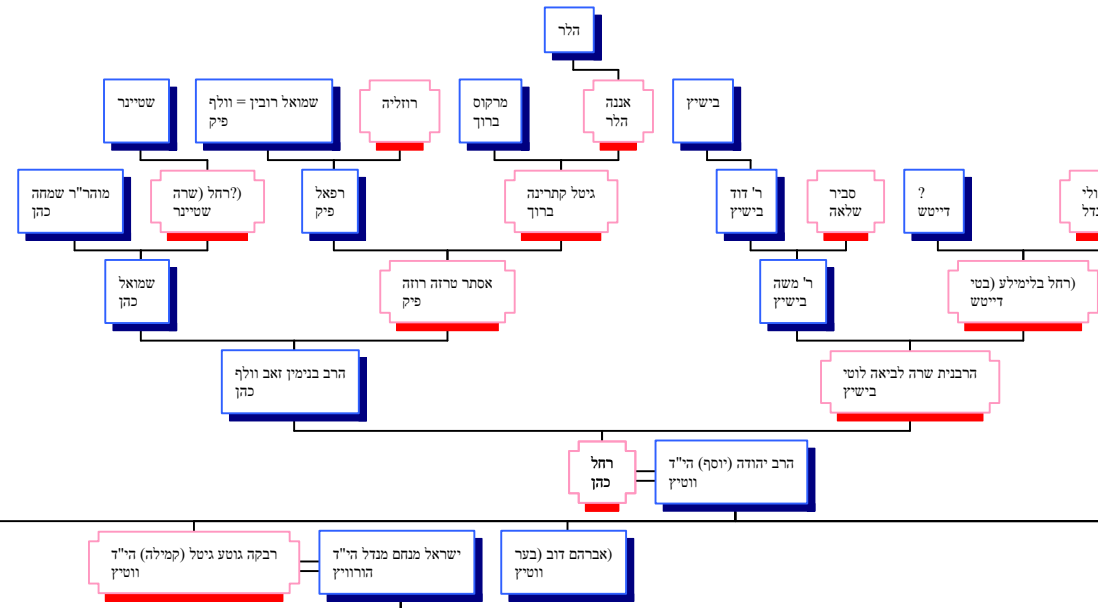

Hourglass Tree

Tree of כהן רחל

הרב משה אריה ליב הי"ד
וויטיץ

שרה זנטה הי"ד
זקבך

חנה הי"ד
וויטיץ

בנימין זאב הי"ד
וויטיץ

שמואל הי"ד
וויטיץ

לביאה הי"ד
וויטיץ