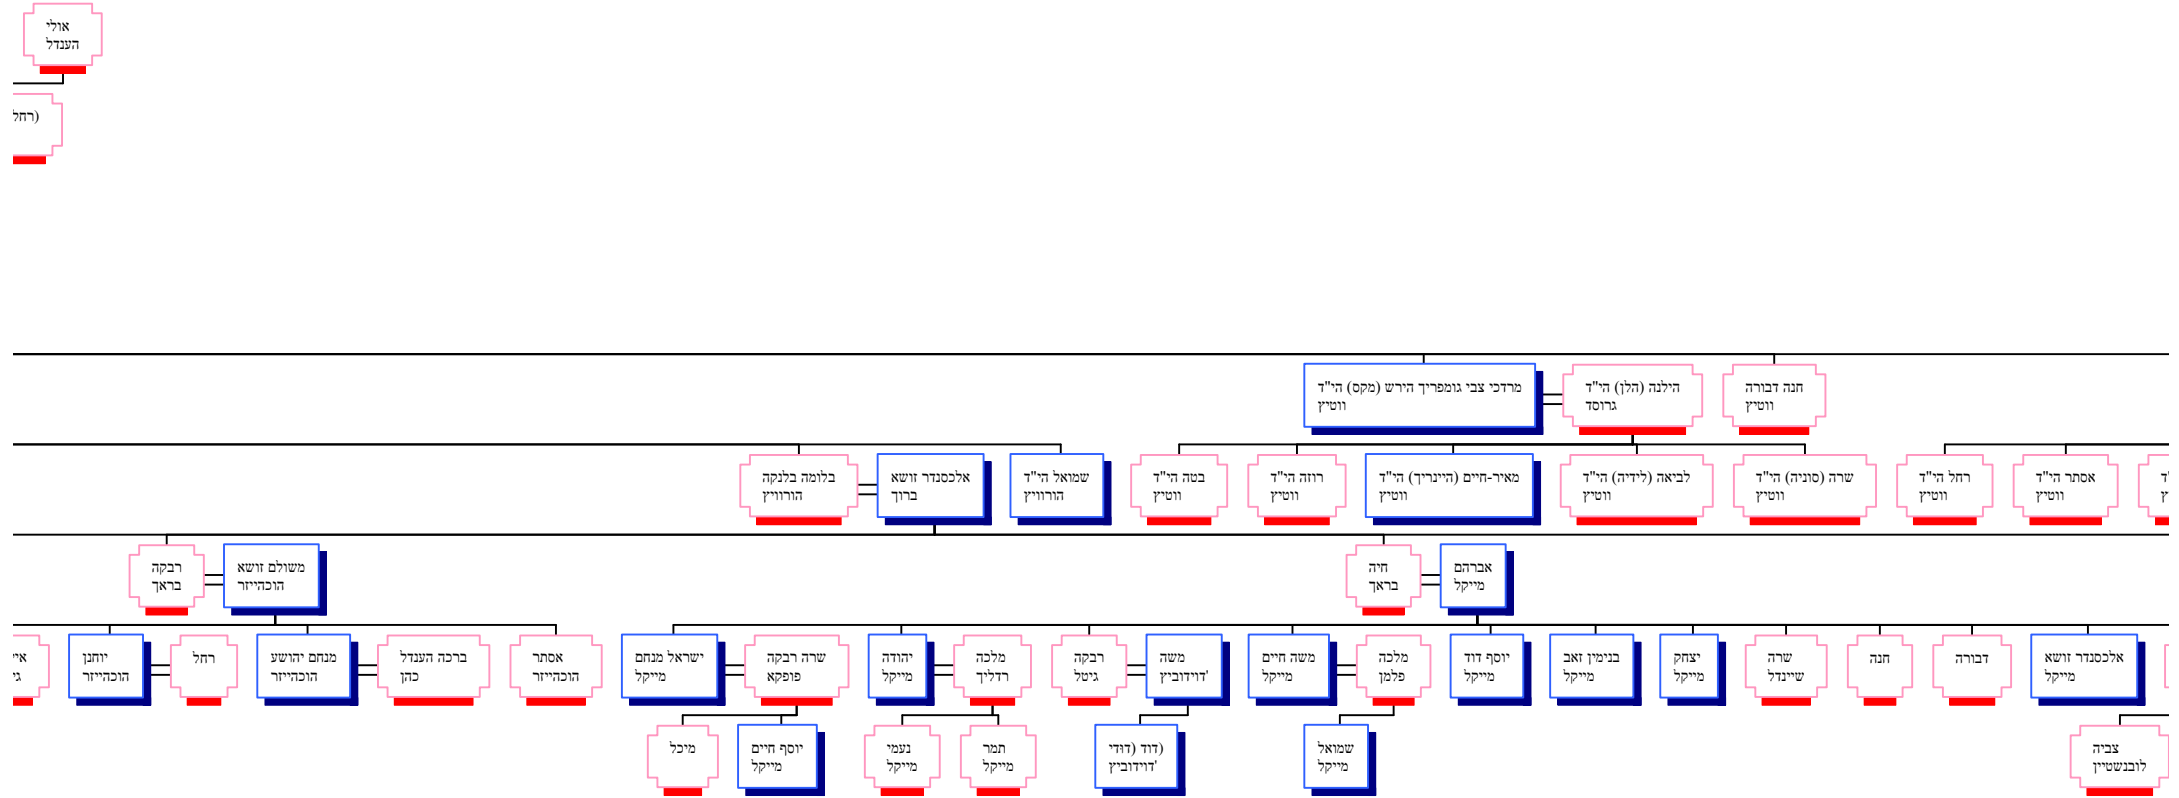

Hourglass Tree

Tree of כהן רחל

הרב משה אריה ליב הי"ד
וויטיץ

שרה זנטה הי"ד
זקבך

חנה הי"ד
וויטיץ

בנימין זאב הי"ד
וויטיץ

שמואל הי"ד
וויטיץ

לביאה הי"ד
וויטיץ